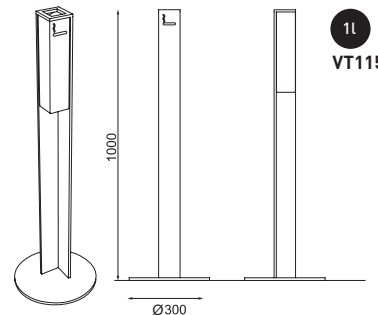

Moveable ashtray Colonne en fer avec cendrier modulable Versetzbarer Aschenbecher

*stainless steel ashtray with cigarette extinguisher
cendrier en acier inoxydable avec éteignoir à cigarette
Aluminiumsäule, Aschenbecher aus Edelstahl
mit Zigarettelöschler*