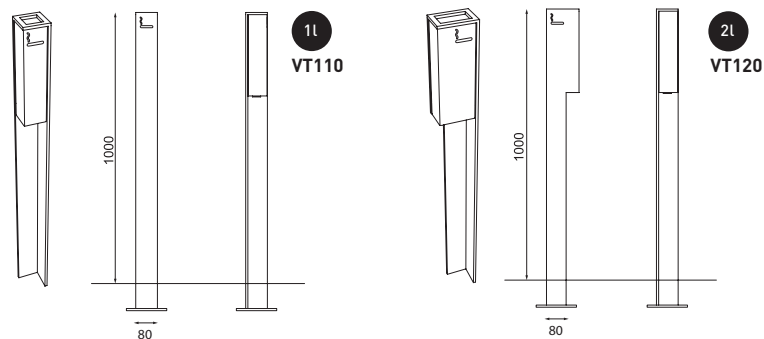

Ashtray Cendrier Aschenbecher

*steel bollard, stainless steel ashtray with cigarette extinguisher
montant en acier, cendrier en acier inoxydable avec éteignoir à cigarettes
Stahlpfosten, Aschenbecher aus Edelstahl mit Zigarettelöschler*